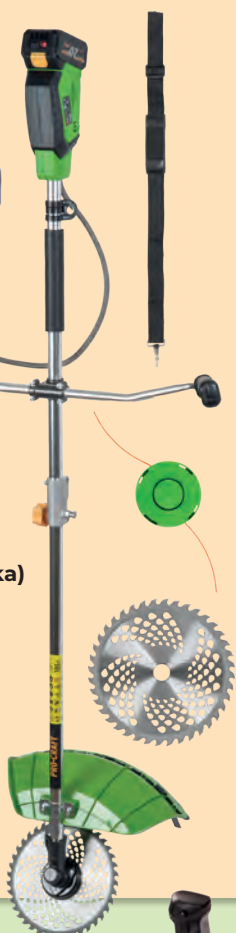

AKUMULÁTOROVÉ KOLEČKO PWB150

PWB150
11062 Kč

Rychlost: **6 km/h**
Nosnost: **150 kg**
Objem korby: **80 l**
Baterie 40V 6Ah
Nabíječka 66 W

AKU KŘOVINOŘEZ ATA-40C

**BRUSHLESS
MOTOR**

ATA-40C
3399 Kč

Obouruční rukojeť (Říditka)
Otáčky: **7000 min⁻¹**
Pracovní záběr: **420 mm**
Pilový kotouč
Strunová hlava
2 baterie 20V 4Ah
Nabíječka

AKU KŘOVINOŘEZ ATA-40

**BRUSHLESS
MOTOR**

ATA-40
3299 Kč

Otáčky: **7000 min⁻¹**
Pracovní záběr: **420 mm**
Pilový kotouč
Strunová hlava
2 baterie 20V 4Ah
Nabíječka

AKU KŘOVINOŘEZ PTA-40 (bez baterie a nabíječky)

**BRUSHLESS
MOTOR**

Otáčky: **5500-7500 min⁻¹**
Pracovní záběr: **300 mm**
3 zubý nůž
Strunová hlava

PTA-40
2531 Kč

AKU KŘOVINOŘEZ PTA-30 (bez baterie a nabíječky)

**BRUSHLESS
MOTOR**

PTA-30
2435 Kč

Otáčky: **5500-7500 min⁻¹**
Pracovní záběr: **300 mm**
3 zubý nůž
Strunová hlava